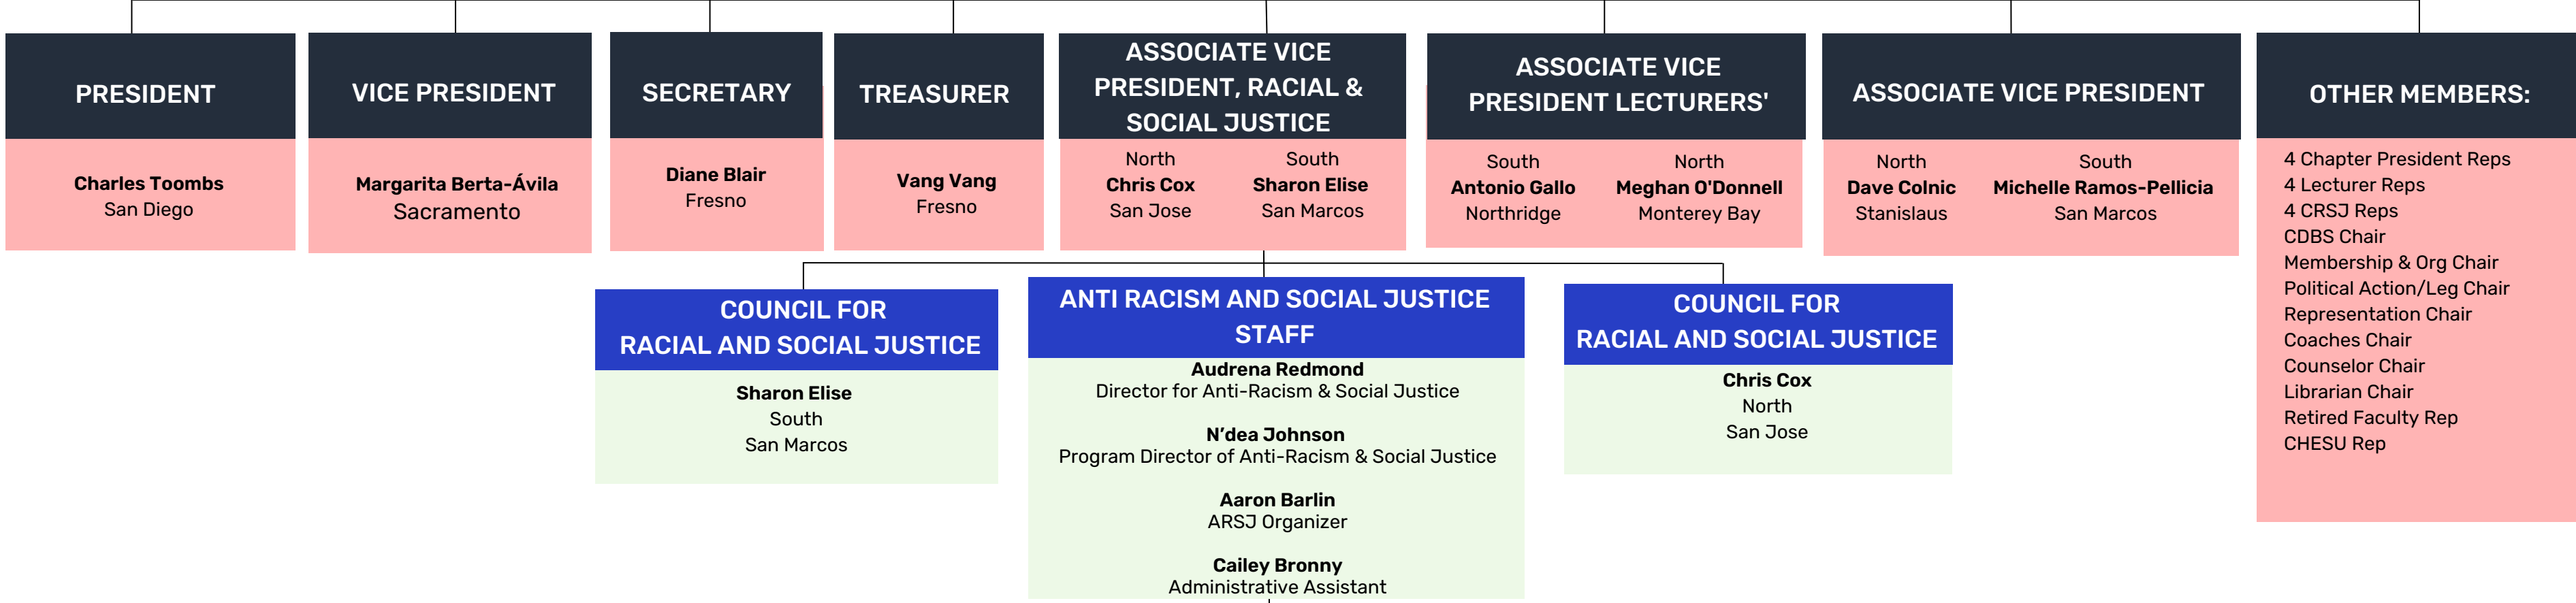

## COUNCIL FOR RACIAL AND SOCIAL JUSTICE REPRESENTATIVES

<b>Dahna Stowe</b> <i>Bakersfield</i>	<b>Vacant</b> <i>Chico</i>	<b>Somak Paul</b> <i>East Bay</i>	<b>Nick Henning</b> <i>Fullerton</i>	<b>Melina Abdullah</b> <i>Los Angeles</i>	<b>Taiyo Inoue</b> <i>Maritime</i>	<b>Delphia Williams</b> <i>Northridge</i>	<b>Dale Allender</b> <b>Lina Rincon</b> <i>Huante-Tzintzun</i> <i>Sacramento</i>	<b>Dorothy Chen-Maynard</b> <i>San Bernardino</i>	<b>Chris Cox</b> <i>San Jose</i>	<b>Sharon Elise</b> <i>San Marcos</i>	<b>Pollie Bith-Melander</b> <i>Stanislaus</i>
<b>Raquel Baker</b> <i>Channel Islands</i>	<b>Monique Turner</b> <i>Dominguez Hills</i>	<b>Adan Avalos</b> <i>Fresno</i>	<b>Andrea Delgado</b> <i>Humboldt</i>	<b>Preeti Sharma</b> <i>Long Beach</i>	<b>George Station</b> <i>Monterey Bay</i>	<b>Maya Stovall</b> <i>Pomona</i>	<b>Adisa Alkebulan</b> <i>San Diego</i>	<b>Ken Habib</b> <i>San Luis Obispo</i>	<b>Mark Allan Davis</b> <i>San Francisco</i>	<b>Aja LaDuke</b> <i>Sonoma</i>	